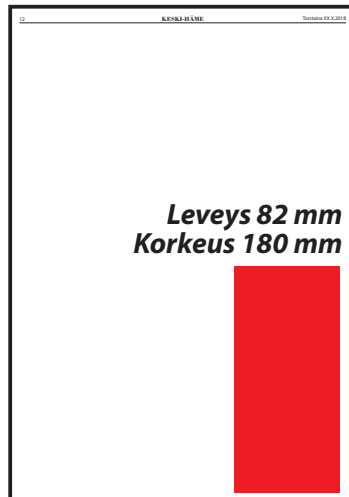

**TEKSTISIVU
2x180 - 1/6 SIVU**
Moduulihinta
310 € + alv.
= 384,40 €
(norm. 414 € + alv.)