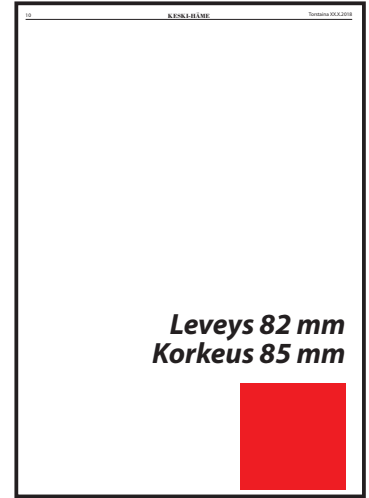

Edullisin mainos on moduulikoossa. Hinnat sisältävät ilmoitusvalmistuksen.

TEKSTISIVU

**TEKSTISIVU
1x40**
Moduulihinta
40 € + alv.
= 49,60 €
(norm. 46 € + alv.)

**TEKSTISIVU
2x40**
Moduulihinta
80 € + alv.
= 99,20 €
(norm. 92 € + alv.)