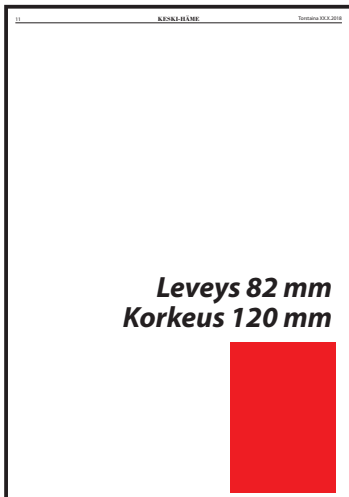

**TEKSTISIVU
2x120 - 1/8 SIVU**
Moduulihinta
220 € + alv.
= 272,80 €
(norm. 276 € + alv.)