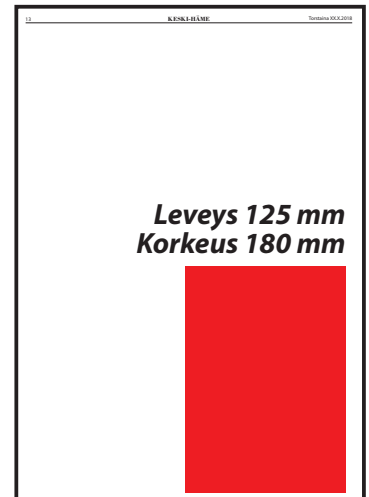

**TEKSTISIVU
3x180 - 1/4 SIVU**
Moduulihinta
400 € + alv.
= 496 €
(norm. 621 € + alv.)

Muut koot millihinnalla 1,15€/pmm

Esimerkiksi:

2x60 = 138 € + alv. = 171,12€ (sis. alv.)
2x100 = 230 € + alv. = 285,20€ (sis. alv.)

Suuremmista koista kysy tarjousta!

Anne Pönkä p. 050 588 3773 tai
ilmoitukset@keski-hame.fi